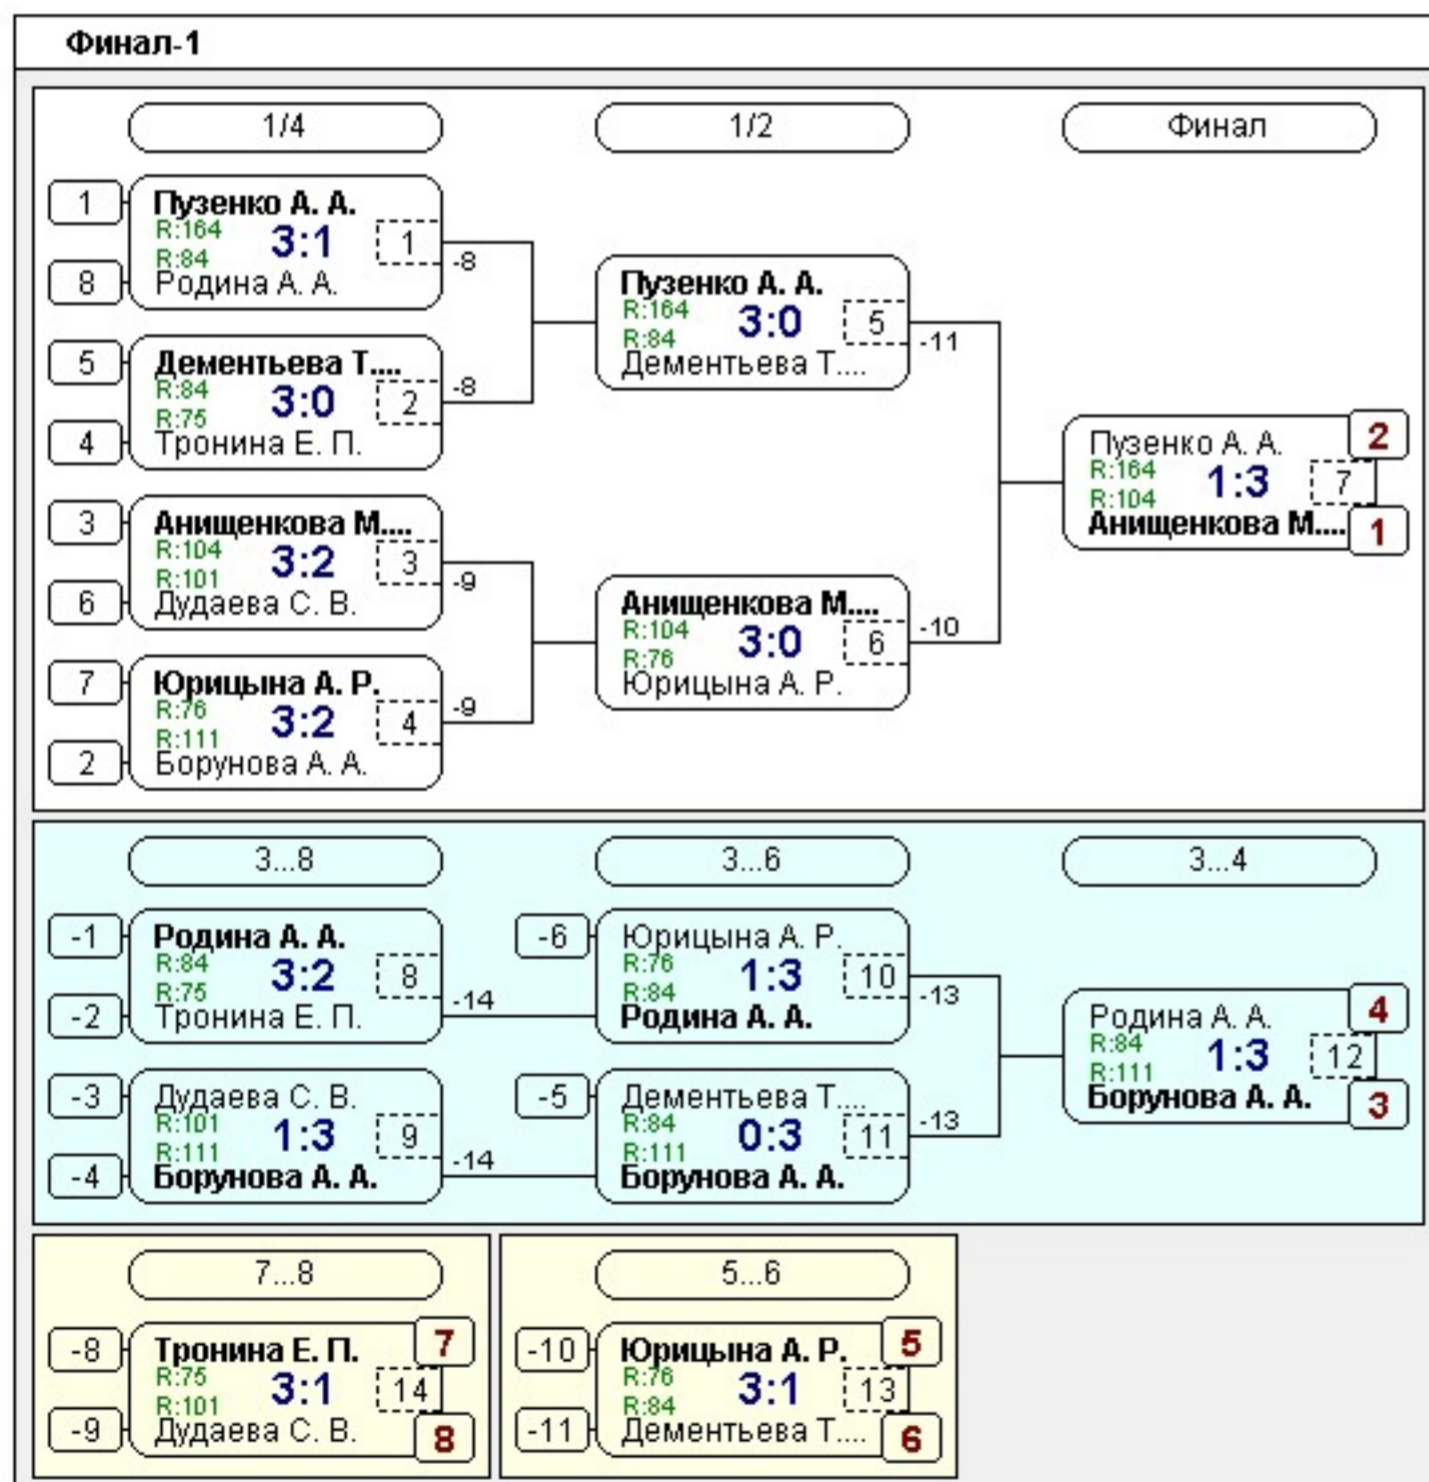

Группа-1

№	Участник	1	2	3	Игры	Сеты	О.	М.
1	Пузенко А. А. Смоленская обл., С... 164		3:1 2	3:0 2	2,2:0	6:1	4	1
2	Юрицына А. Р. Смоленская обл., С... 76	1:3 1		3:1 2	2,1:1	4:4	3	2
3	Артемьева Д. А. Смоленская обл., С... 43	0:3 1	1:3 1		2,0:2	1:6	2	3

Группа-2

№	Участник	1	2	3	Игры	Сеты	О.	М.
1	Борунова А. А. Смоленская обл., С... 111		3:1 2	3:0 2	2,2:0	6:1	4	1
2	Родина А. А. Смоленская обл., С... 84	1:3 1		3:0 2	2,1:1	4:3	3	2
3	Васильева К. В. --, Смоленск 44	0:3 1	0:3 1		2,0:2	0:6	2	3

Группа-3

№	Участник	1	2	3	Игры	Сеты	О.	М.
1	Анищенкова М. А. Смоленская обл., С... 104		3:1 2	3:0 2	2,2:0	6:1	4	1
2	Дементьева Т. И. Смоленская обл., С... 84	1:3 1		3:0 2	2,1:1	4:3	3	2
3	Сорокина С. С. Смоленская обл., С... 31	0:3 1	0:3 1		2,0:2	0:6	2	3

Группа-4

№	Участник	1	2	3	Игры	Сеты	О.	М.
1	Дудаева С. В. Смоленская обл., С... 101		3:0 2	2:3 1	2,1:1	5:3	3	2
2	Козлова Е. С. Смоленская обл., В... 88	0:3 1		0:3 1	2,0:2	0:6	2	3
3	Тронина Е. П. Смоленская обл., С... 75	3:2 2	3:0 2		2,2:0	6:2	4	1

Финал-2

№	Участник	1	2	3	4	Игры	Сеты	О.	М.
1	Артемьева Д. А. Смоленская обл., С... 43		0:3 1	3:2 2	0:3 1	3,1:2	3:8	4	3
2	Васильева К. В. --, Смоленск 44	3:0 2		1:3 1	3:2 2	3,2:1	7:5	5	1
3	Сорокина С. С. Смоленская обл., С... 31	2:3 1	3:1 2		0:3 1	3,1:2	5:7	4	4
4	Козлова Е. С. Смоленская обл., В... 88	3:0 2	2:3 1	3:0 2		3,2:1	8:3	5	2