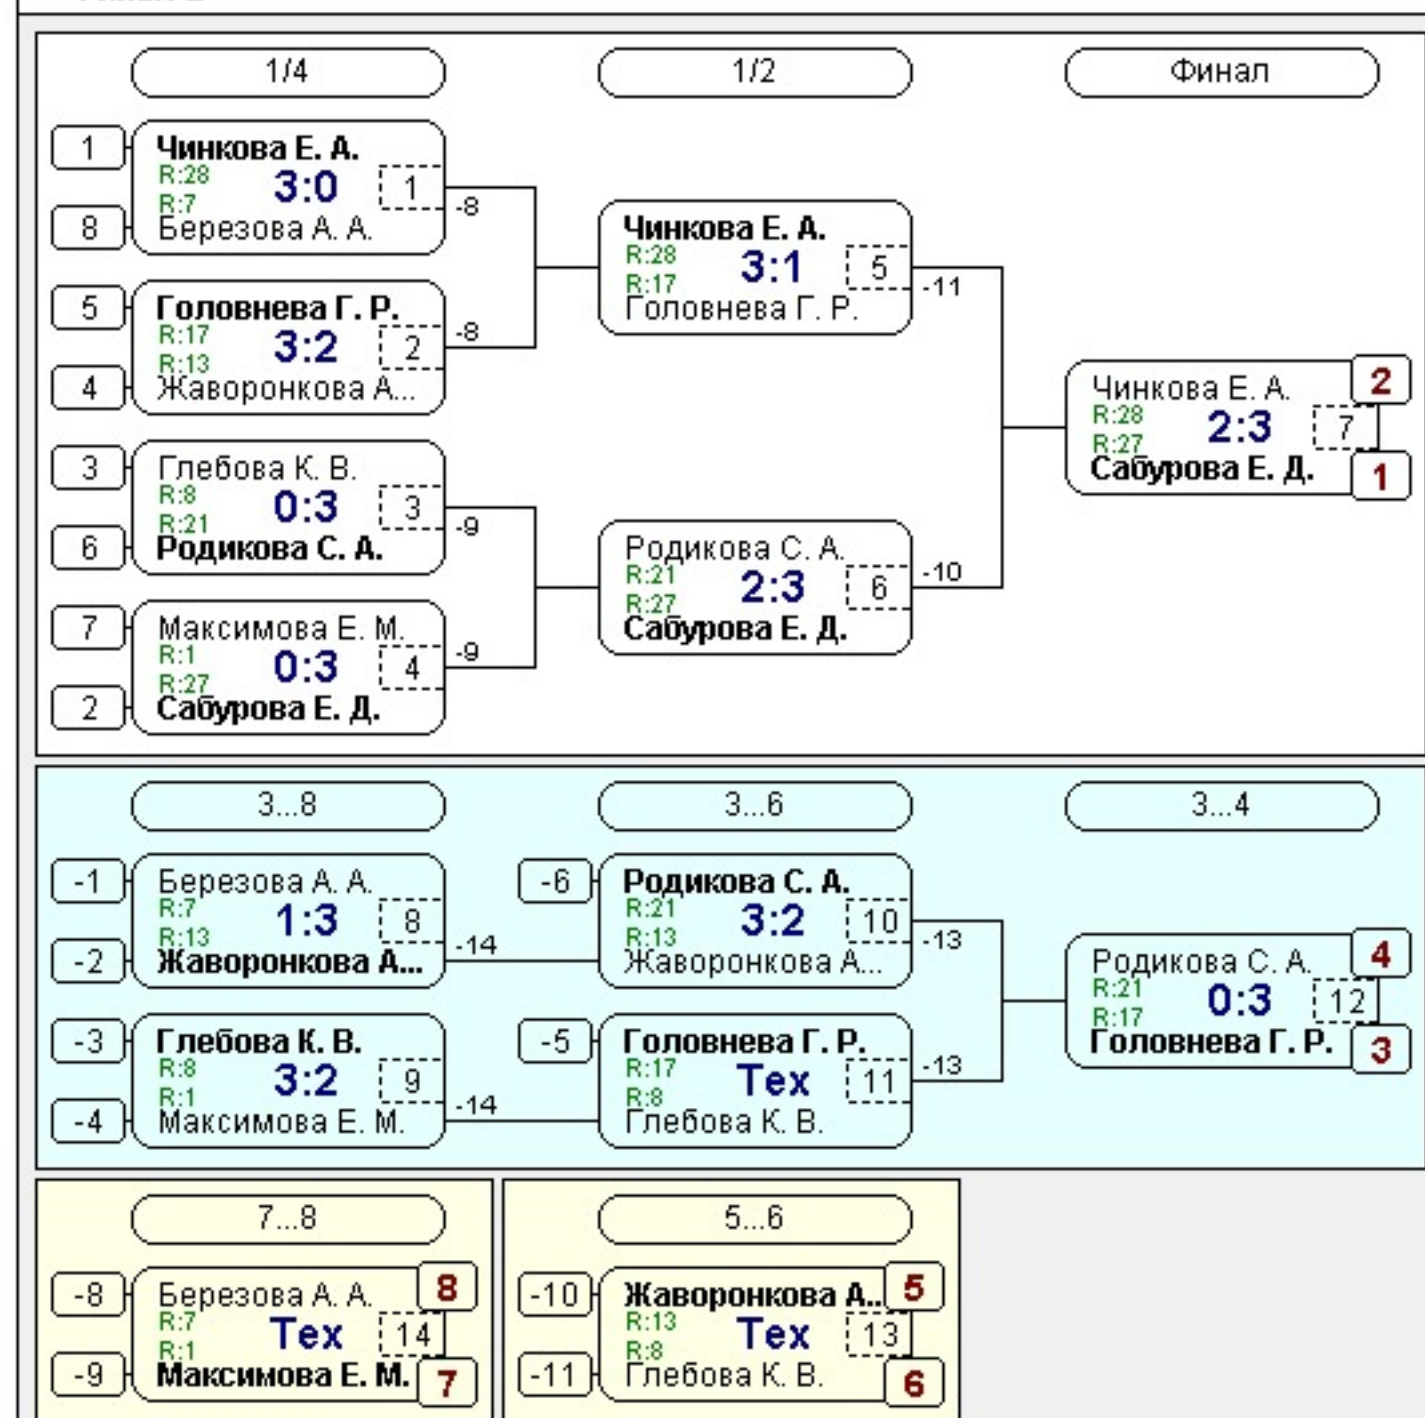

Турнир	Смоленск, Первенство Смоленской области (девушки 2011-2012)
Дата	09.12.2023
Место проведения	Смоленск, СОК "Смена"
Организатор / судья	Марченко Е.Ю.

№	Участник	Город	Год рожд.	Рейтинг	Дельта	Место
1	Анищенкова Милана Александровна	Смоленская обл., Смоленск	2011	92.84	2.99	2
2	Березова Анна Александровна	Смоленская обл., Ельня	2012	7.48	-3.44	16
3	Борунова Алена Алексеевна	Смоленская обл., Смоленск	2011	107.05	0.05	4
4	Глебова Карина Владимировна	Смоленская обл., Ельня	2013	7.50	2.50	14
5	Головнева Аглая Романовна	Смоленская обл., Смоленск	2012	32.78	4.10	7
6	Головнева Глафира Романовна	Смоленская обл., Смоленск	2012	17.12	1.13	11
7	Дементьева Татьяна Ивановна	Смоленская обл., Смоленск	2012	84.08	8.00	3
8	Жаворонкова Анастасия Андреевна	Смоленская обл., Смоленск	2011	13.12	1.48	13
9	Иванова Анастасия Александровна	Смоленская обл., Ельня	2012	80.03	2.33	6
10	Ковалева Валерия Артемовна	Смоленская обл., Смоленск	2011	27.91	1.43	8
11	Козлова Евдокия Сергеевна	Смоленская обл., Вязьма	2012	76.56	0.07	5
12	Максимова Елизавета Максимовна	Смоленская обл., Смоленск	2011	0.67	-3.13	15
13	Родикова Софья Алексеевна	Смоленская обл., Смоленск	2011	21.38	-0.37	12
14	Сабурова Елизавета Дмитриевна	Смоленская обл., Смоленск	2012	27.04	5.70	9
15	Чинкова Екатерина Александровна	Смоленская обл., Смоленск	2011	27.68	2.63	10
16	Юрицына Анна Романовна	Смоленская обл., Смоленск	2011	61.86	9.13	1

Группа-1

№	Участник	1	2	3	4	Игры	Сеты	О.	М.
1	Борунова А. А. Смоленская обл., С... 107		3:0 2	3:0 2	3:0 2	3,3:0	9:0	6	1
2	Ковалева В. А. Смоленская обл., С... 28	0:3 1		3:2 2	3:1 2	3,2:1	6:6	5	2
3	Чинкова Е. А. Смоленская обл., С... 28	0:3 1	2:3 1		3:0 2	3,1:2	5:6	4	3
4	Максимова Е. М. Смоленская обл., С... 1	0:3 1	1:3 1	0:3 1		3,0:3	1:9	3	4

Группа-2