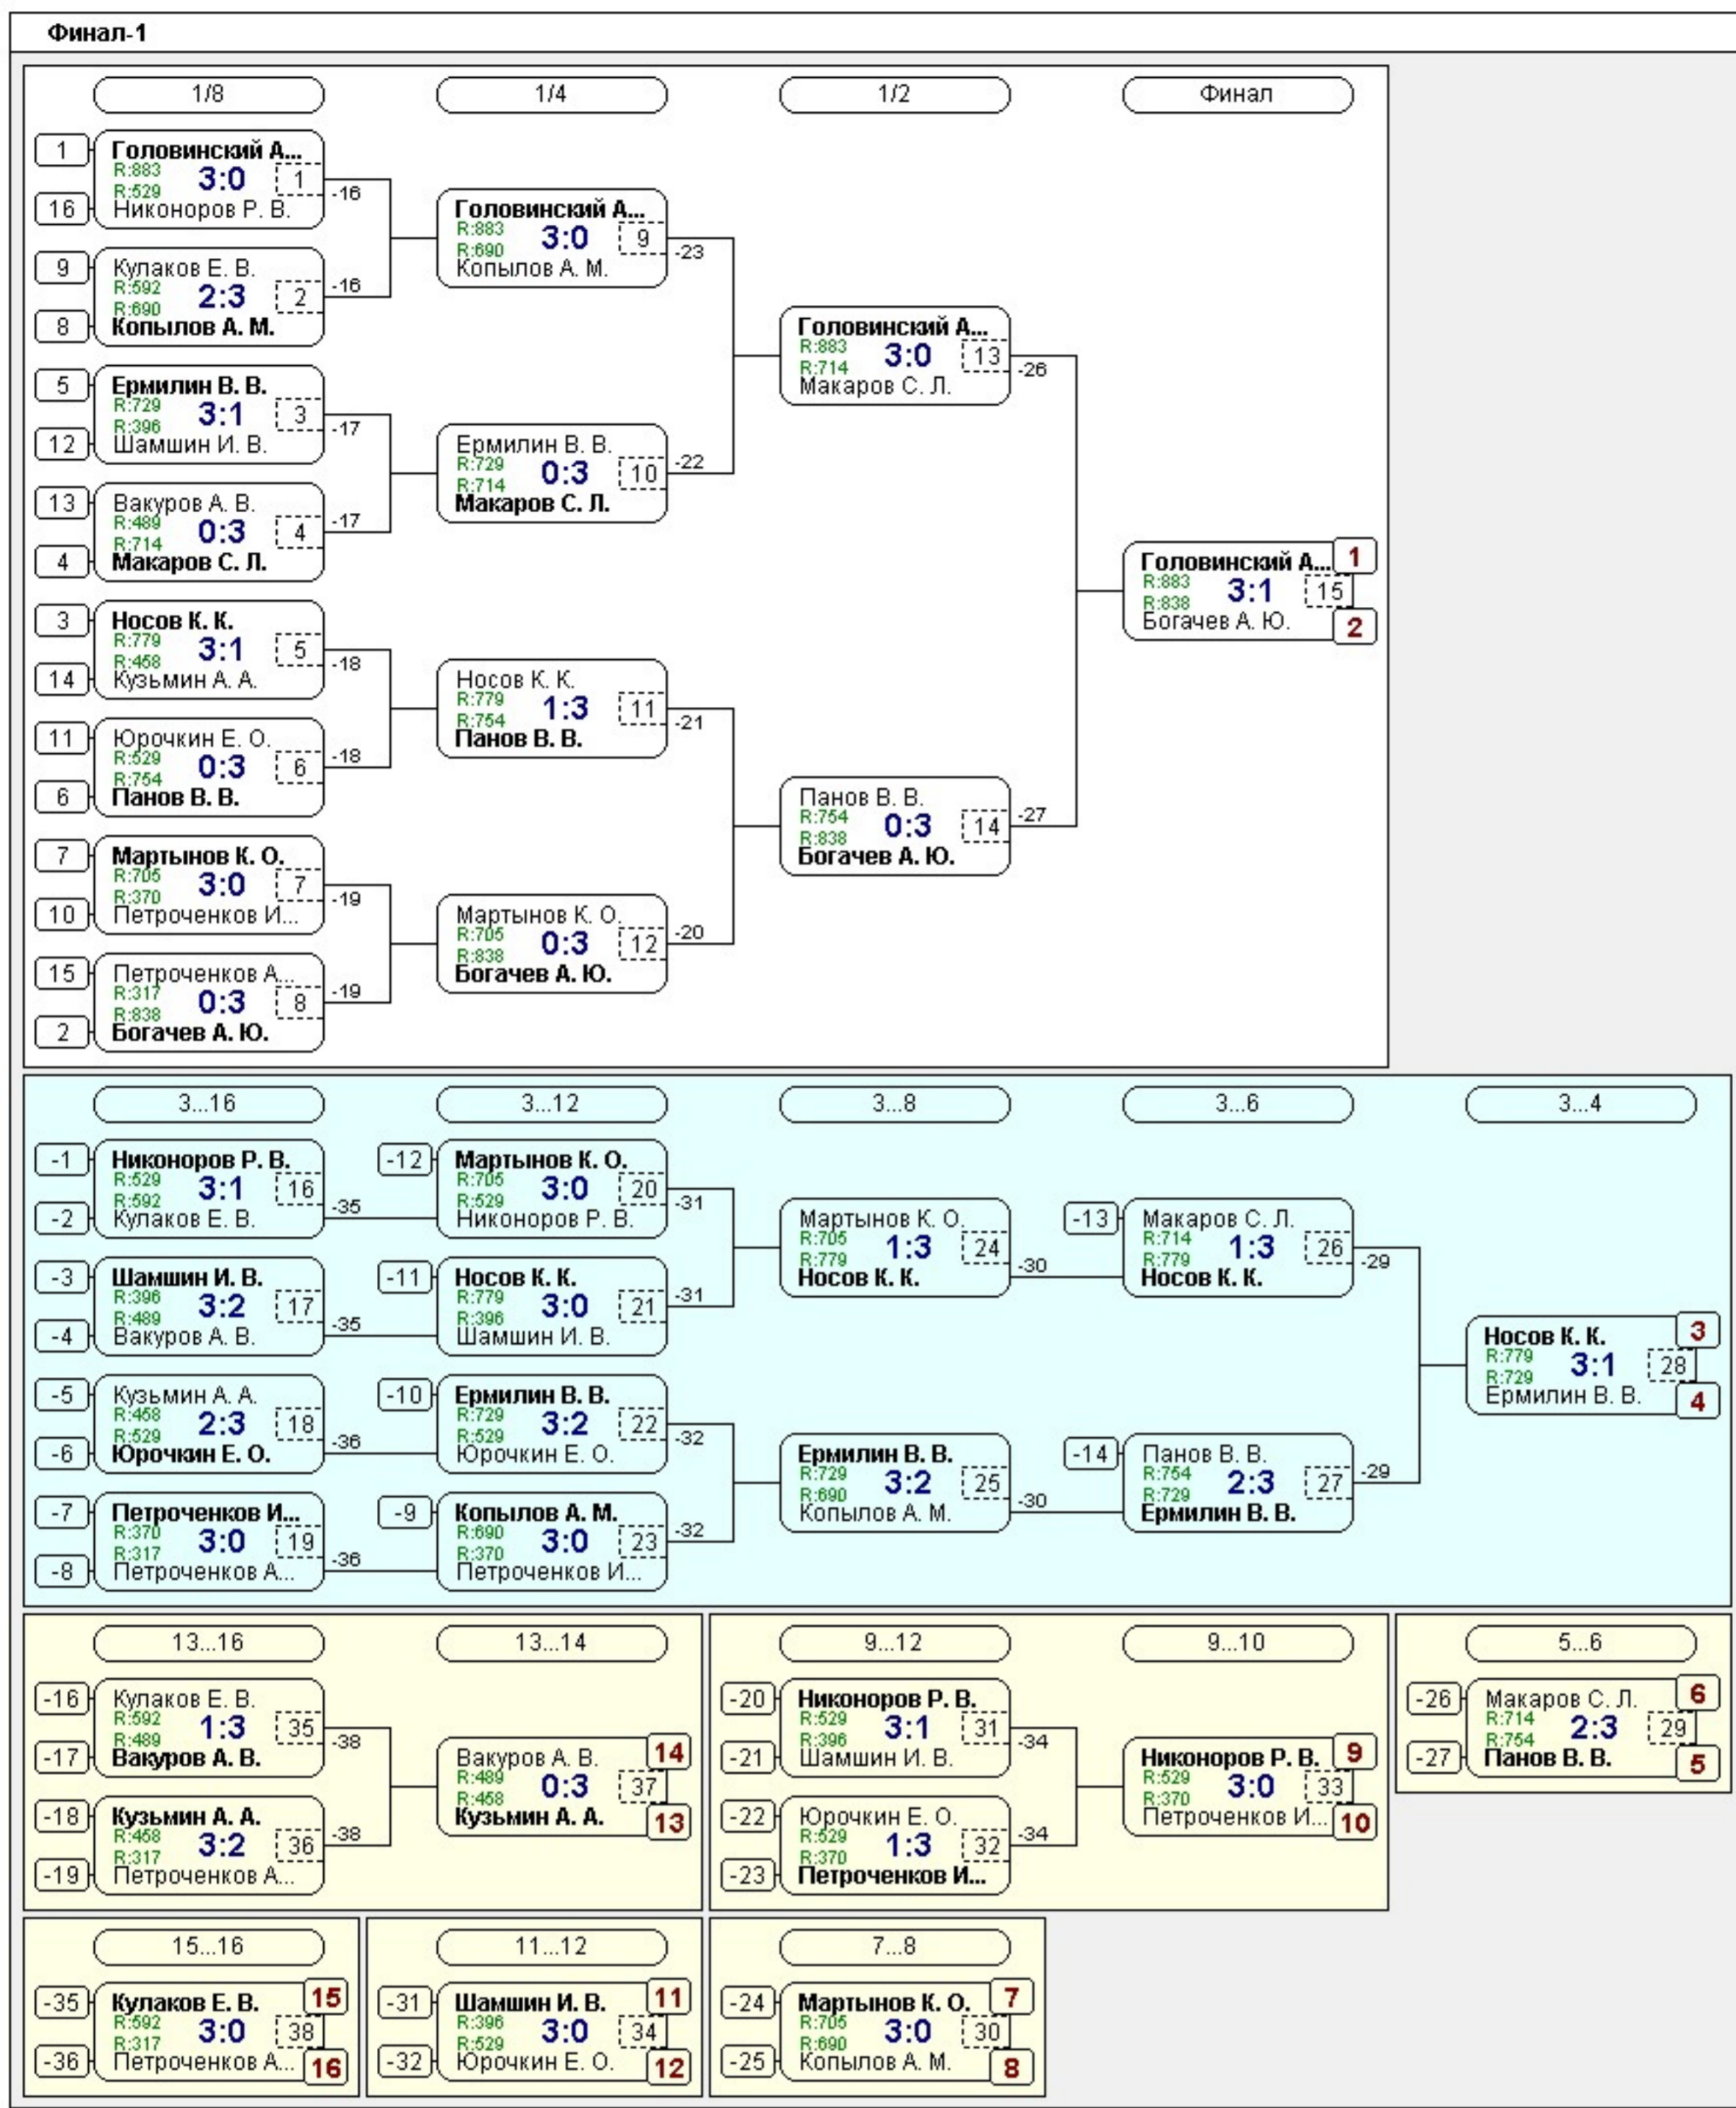

Турнир	Смоленск.Чемпионат Смоленской области (женщины)
Дата	10.12.2023
Место проведения	Смоленск. СОК "Смена"
Организатор / судья	Марченко Е.Ю.

№	Участник	Город	Год рожд.	Рейтинг	Дельта	Место
1	Анищенкова Милана Александровна	Смоленская обл., Смоленск	2011	103.98	4.56	8
2	Даниленкова Лада Олеговна	Смоленская обл., Смоленск	1997	490.87	-3.40	4
3	Казакова Александра Сергеевна	Смоленская обл., Смоленск	2008	404.32	7.93	2
4	Качнова Елена Николаевна	Смоленская обл., Сафоново	1969	188.07	-0.60	10
5	Кокорева Марина Евгеньевна	Смоленская обл., Смоленск	1980	770.89	0.00	1
6	Липчук Александра Игоревна	Смоленская обл., Смоленск	1998	151.73	-5.16	9
7	Пузенко Алиса Алексеевна	Смоленская обл., Смоленск	2009	164.07	0.59	6
8	Романчук Виктория Витальевна	Смоленская обл., Смоленск	1999	514.30	0.96	3
9	Серегина Дарья Сергеевна	Смоленская обл., Смоленск	2007	235.43	0.90	5
10	Юрицына Анна Романовна	Смоленская обл., Смоленск	2011	75.97	9.59	7

Группа-1

№	Участник	1	2	3	4	5	Игры	Сеты	О.	М.
1	Кокорева М. Е. Смоленская обл., С... 771		3:1 /2	3:0 /2	3:0 /2	3:0 /2	4,4:0	12:1	8	1
2	Казакова А. С. Смоленская обл., С... 404	1:3 /1		3:1 /2	3:0 /2	3:0 /2	4,3:1	10:4	7	2
3	Серегина Д. С. Смоленская обл., С... 235	0:3 /1	1:3 /1		3:0 /2	3:1 /2	4,2:2	7:7	6	3
4	Юрицына А. Р. Смоленская обл., С... 76	0:3 /1	0:3 /1	0:3 /1		3:2 /2	4,1:3	3:11	5	4
5	Липчук А. И. Смоленская обл., С... 152	0:3 /1	0:3 /1	1:3 /1	2:3 /1		4,0:4	3:12	4	5

Группа-2

№	Участник	1	2	3	4	5	Игры	Сеты	О.	М.
1	Романчук В. В. Смоленская обл., С... 514		3:2 /2	3:1 /2	3:0 /2	3:0 /2	4,4:0	12:3	8	1
2	Даниленкова Л. О. Смоленская обл., С... 491	2:3 /1		3:0 /2	3:0 /2	3:0 /2	4,3:1	11:3	7	2
3	Качнова Е. Н. Смоленская обл., С... 188	1:3 /1	0:3 /1		2:3 /1	3:2 /2	4,1:3	6:11	5	4
4	Пузенко А. А. Смоленская обл., С... 164	0:3 /1	0:3 /1	3:2 /2		2:3 /1	4,1:3	5:11	5	3
5	Анищенкова М. А. Смоленская обл., С... 104	0:3 /1	0:3 /1	2:3 /1	3:2 /2		4,1:3	5:11	5	5

Финал-1

№	Участник	1	2	3	4	5	6	Игры	Сеты	О.	М.
1	Кокорева М. Е. Смоленская обл., С... 771		3:1 /2	3:0 /2	3:1 /2	3:0 /2	3:0 /2	3,3:0	9:1	10	1
2	Романчук В. В. Смоленская обл., С... 514	1:3 /1		3:2 /2	1:3 /1	3:0 /2	3:0 /2	3,1:2	5:6	8	3
3	Даниленкова Л. О. Смоленская обл., С... 491	0:3 /1	2:3 /1		0:3 /1	3:2 /2	3:0 /2	3,1:2	3:8	7	4
4	Казакова А. С. Смоленская обл., С... 404	1:3 /1	3:1 /2	3:0 /2		3:1 /2	3:1 /2	3,3:0	9:2	9	2
5	Серегина Д. С. Смоленская обл., С... 235	0:3 /1	0:3 /1	2:3 /1	1:3 /1		3:1 /2	3,1:2	5:7	6	5
6	Пузенко А. А. Смоленская обл., С... 164	0:3 /1	0:3 /1	0:3 /1	1:3 /1	1:3 /1		3,0:3	2:9	5	6

Финал-2

№	Участник	1	2	3	4	Игры	Сеты	О.	М.
1	Качнова Е. Н. Смоленская обл., С... 188		Тех /0	Тех /0	3:2 /2	2,0:2	0:6	2	4
2	Юрицына А. Р. Смоленская обл., С... 76	W /2		3:2 /2	3:2 /2	2,2:0	6:2	6	1
3	Липчук А. И. Смоленская обл., С... 152	W /2	2:3 /1		2:3 /1	2,1:1	5:3	4	3
4	Анищенкова М. А. Смоленская обл., С... 104	2:3 /1	2:3 /1	3:2 /2		2,1:1	5:5	4	2