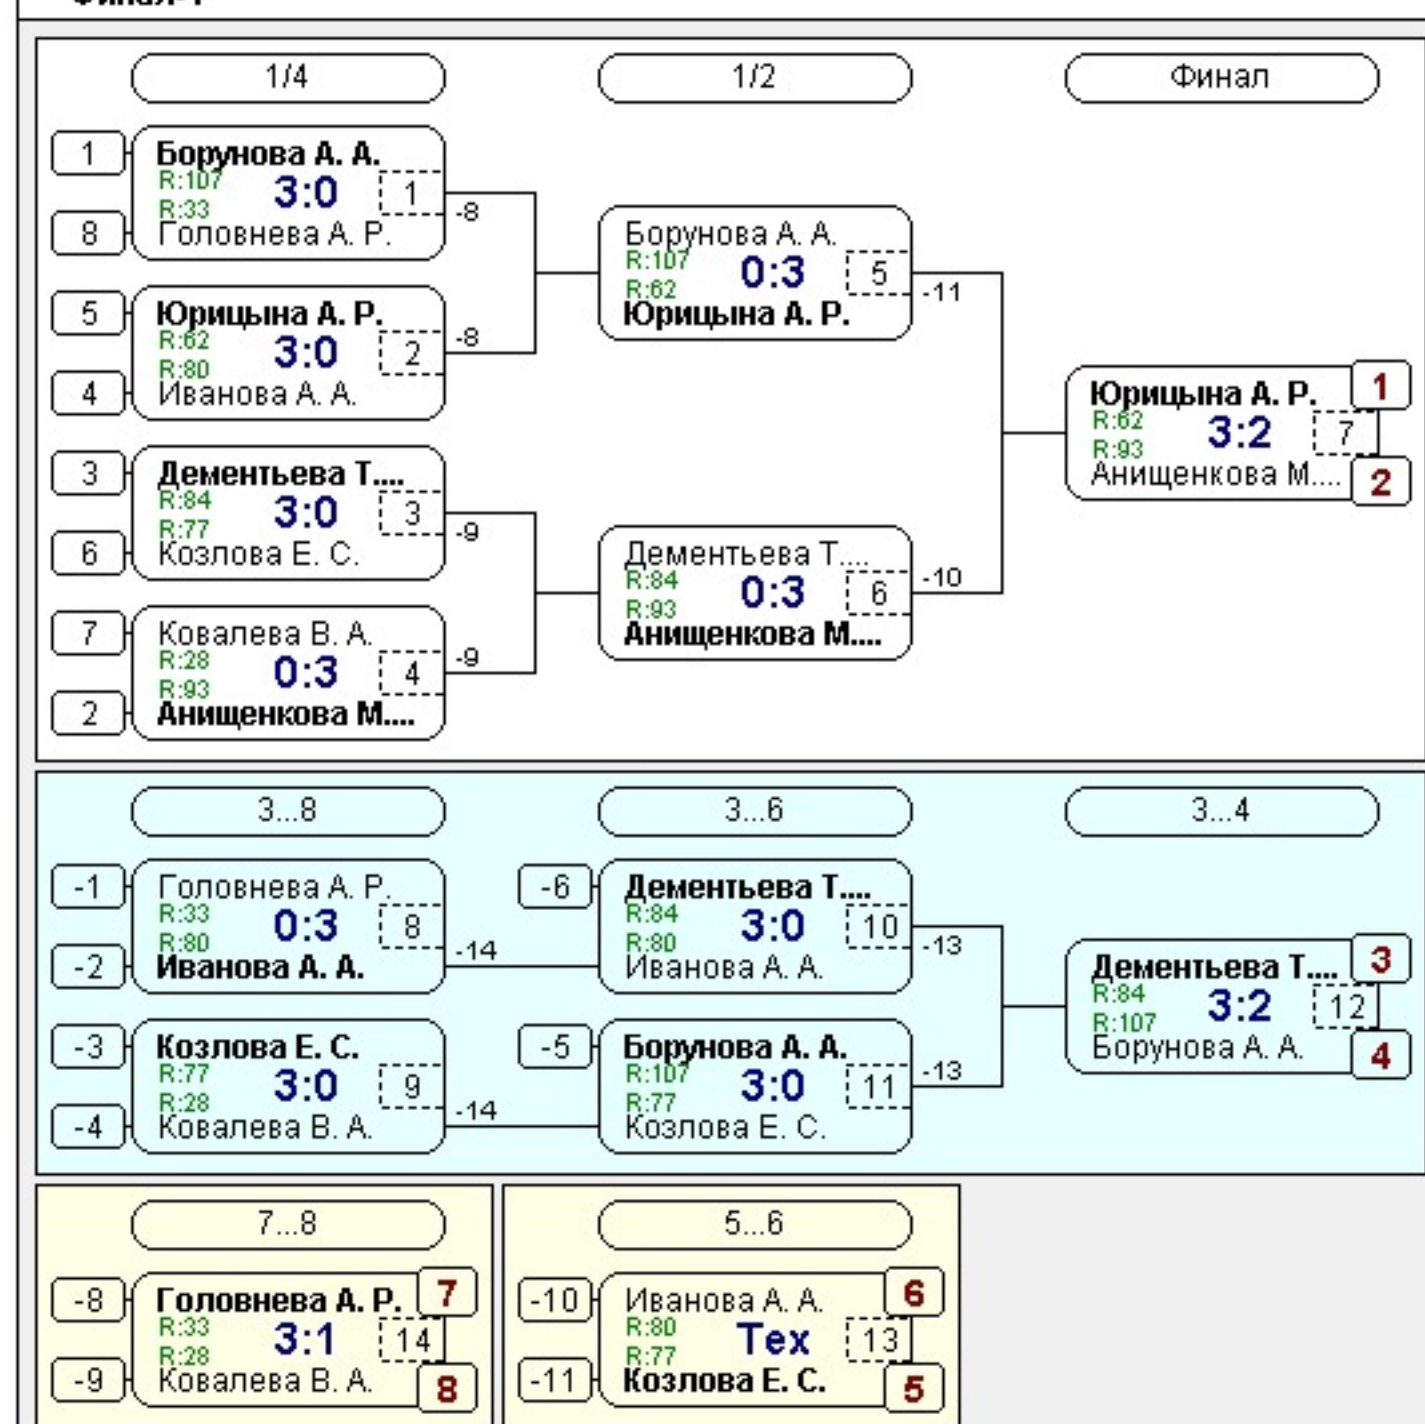

Группа-1

№	Участник	1	2	3	4	Игры	Сеты	О.	М.
1	Борунова А. А. Смоленская обл., С... 107		3:0 2	3:0 2	3:0 2	3,3:0	9:0	6	1
2	Ковалева В. А. Смоленская обл., С... 28	0:3 1		3:2 2	3:1 2	3,2:1	6:6	5	2
3	Чинкова Е. А. Смоленская обл., С... 28	0:3 1	2:3 1		3:0 2	3,1:2	5:6	4	3
4	Максимова Е. М. Смоленская обл., С... 1	0:3 1	1:3 1	0:3 1		3,0:3	1:9	3	4

Группа-2

№	Участник	1	2	3	4	Игры	Сеты	О.	М.
1	Анищенкова М. А. Смоленская обл., С... 93		3:0 2	3:0 2	3:0 2	3,3:0	9:0	6	1
2	Головнева А. Р. Смоленская обл., С... 33	0:3 1		3:1 2	3:0 2	3,2:1	6:4	5	2
3	Сабурова Е. Д. Смоленская обл., С... 27	0:3 1	1:3 1		3:2 2	3,1:2	4:8	4	3
4	Березова А. А. Смоленская обл., Е... 7	0:3 1	0:3 1	2:3 1		3,0:3	2:9	3	4

Группа-3

№	Участник	1	2	3	4	Игры	Сеты	О.	М.
1	Дементьева Т. И. Смоленская обл., С... 84		3:1 2	3:0 2	3:0 2	3,3:0	9:1	6	1
2	Юрицына А. Р. Смоленская обл., С... 62	1:3 1		3:0 2	3:0 2	3,2:1	7:3	5	2
3	Головнева Г. Р. Смоленская обл., С... 17	0:3 1	0:3 1		2:3 1	3,0:3	2:9	3	4
4	Глебова К. В. Смоленская обл., Е... 8	0:3 1	0:3 1	3:2 2		3,1:2	3:8	4	3

Группа-4

№	Участник	1	2	3	4	Игры	Сеты	О.	М.
1	Иванова А. А. Смоленская обл., Е... 80		3:2 2	3:0 2	3:1 2	3,3:0	9:3	6	1
2	Козлова Е. С. Смоленская обл., В... 77	2:3 1		3:0 2	3:0 2	3,2:1	8:3	5	2
3	Родикова С. А. Смоленская обл., С... 21	0:3 1	0:3 1		0:3 1	3,0:3	0:9	3	4
4	Жаворонкова А. А. Смоленская обл., С... 13	1:3 1	0:3 1	3:0 2		3,1:2	4:6	4	3

Финал-1