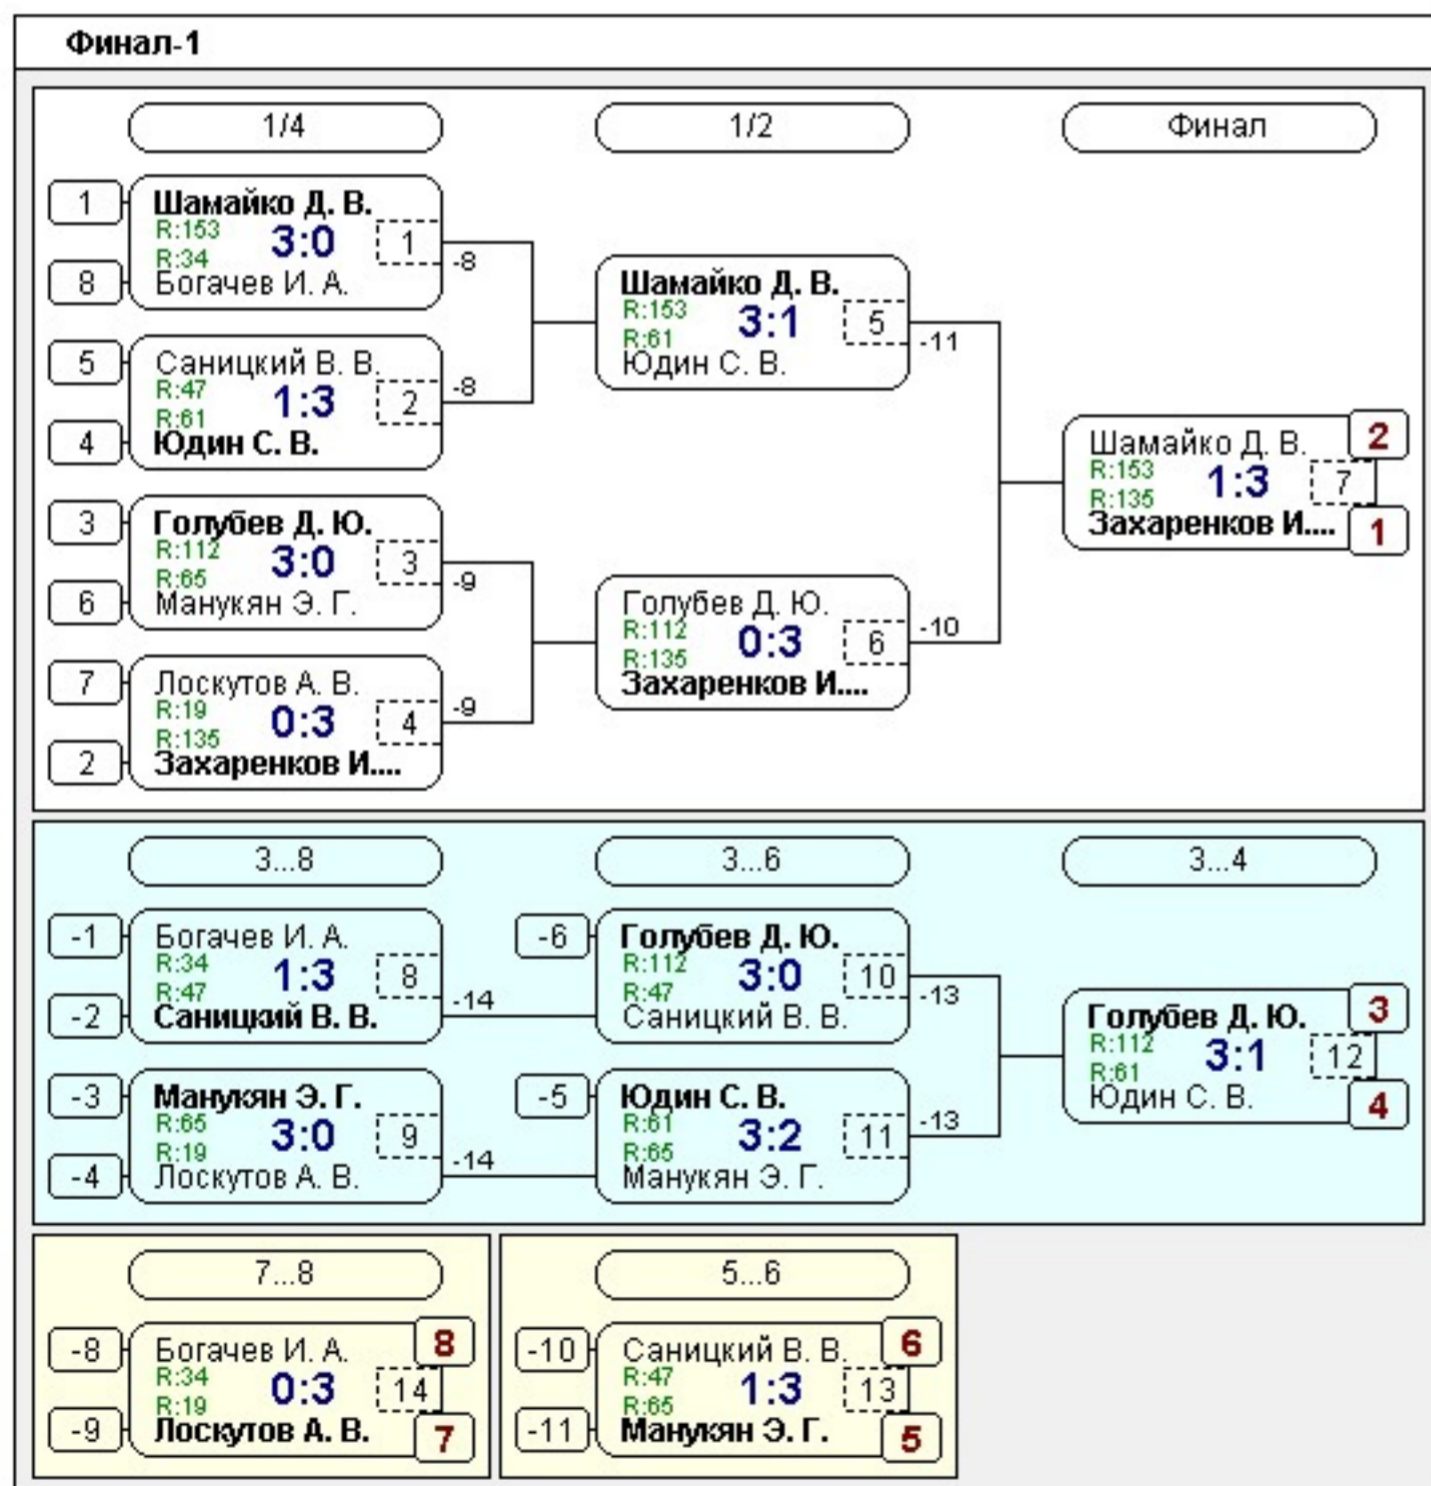

Группа-1

№	Участник	1	2	3	Игры	Сеты	О.	М.
1	Шамайко Д. В. Смоленская обл., С... 153		3:1 2	3:0 2	2,2:0	6:1	4	1
2	Лоскутов А. В. Смоленская обл., С... 19	1:3 1		3:1 2	2,1:1	4:4	3	2
3	Никитин А. А. Смоленская обл., С... 17	0:3 1	1:3 1		2,0:2	1:6	2	3

Группа-2

№	Участник	1	2	3	Игры	Сеты	О.	М.
1	Захаренков И. Ж. Смоленская обл., С... 135		3:0 2	3:0 2	2,2:0	6:0	4	1
2	Богачев И. А. Смоленская обл., С... 34	0:3 1		3:1 2	2,1:1	3:4	3	2
3	Свиридов Г. В. Смоленская обл., С... 15	0:3 1	1:3 1		2,0:2	1:6	2	3

Группа-3

№	Участник	1	2	3	Игры	Сеты	О.	М.
1	Голубев Д. Ю. Смоленская обл., С... 112		3:0 2	3:0 2	2,2:0	6:0	4	1
2	Саницкий В. В. Смоленская обл., С... 47	0:3 1		3:0 2	2,1:1	3:3	3	2
3	Ипполитов К. В. Смоленская обл., С... 11	0:3 1	0:3 1		2,0:2	0:6	2	3

Группа-4

№	Участник	1	2	3	Игры	Сеты	О.	М.
1	Манукян Э. Г. Смоленская обл., С... 65		1:3 1	3:0 2	2,1:1	4:3	3	2
2	Юдин С. В. Смоленская обл., С... 61	3:1 2		3:0 2	2,2:0	6:1	4	1
3	Корнеенков Л. А. Смоленская обл., С... -9	0:3 1	0:3 1		2,0:2	0:6	2	3

Финал-2

№	Участник	1	2	3	4	Игры	Сеты	О.	М.
1	Никитин А. А. Смоленская обл., С... 17		3:1 2	3:0 2	3:0 2	3,3:0	9:1	6	1
2	Свиридов Г. В. Смоленская обл., С... 15	1:3 1		0:3 1	3:0 2	3,1:2	4:6	4	3
3	Ипполитов К. В. Смоленская обл., С... 11	0:3 1	3:0 2		3:0 2	3,2:1	6:3	5	2
4	Корнеенков Л. А. Смоленская обл., С... -9	0:3 1	0:3 1	0:3 1		3,0:3	0:9	3	4