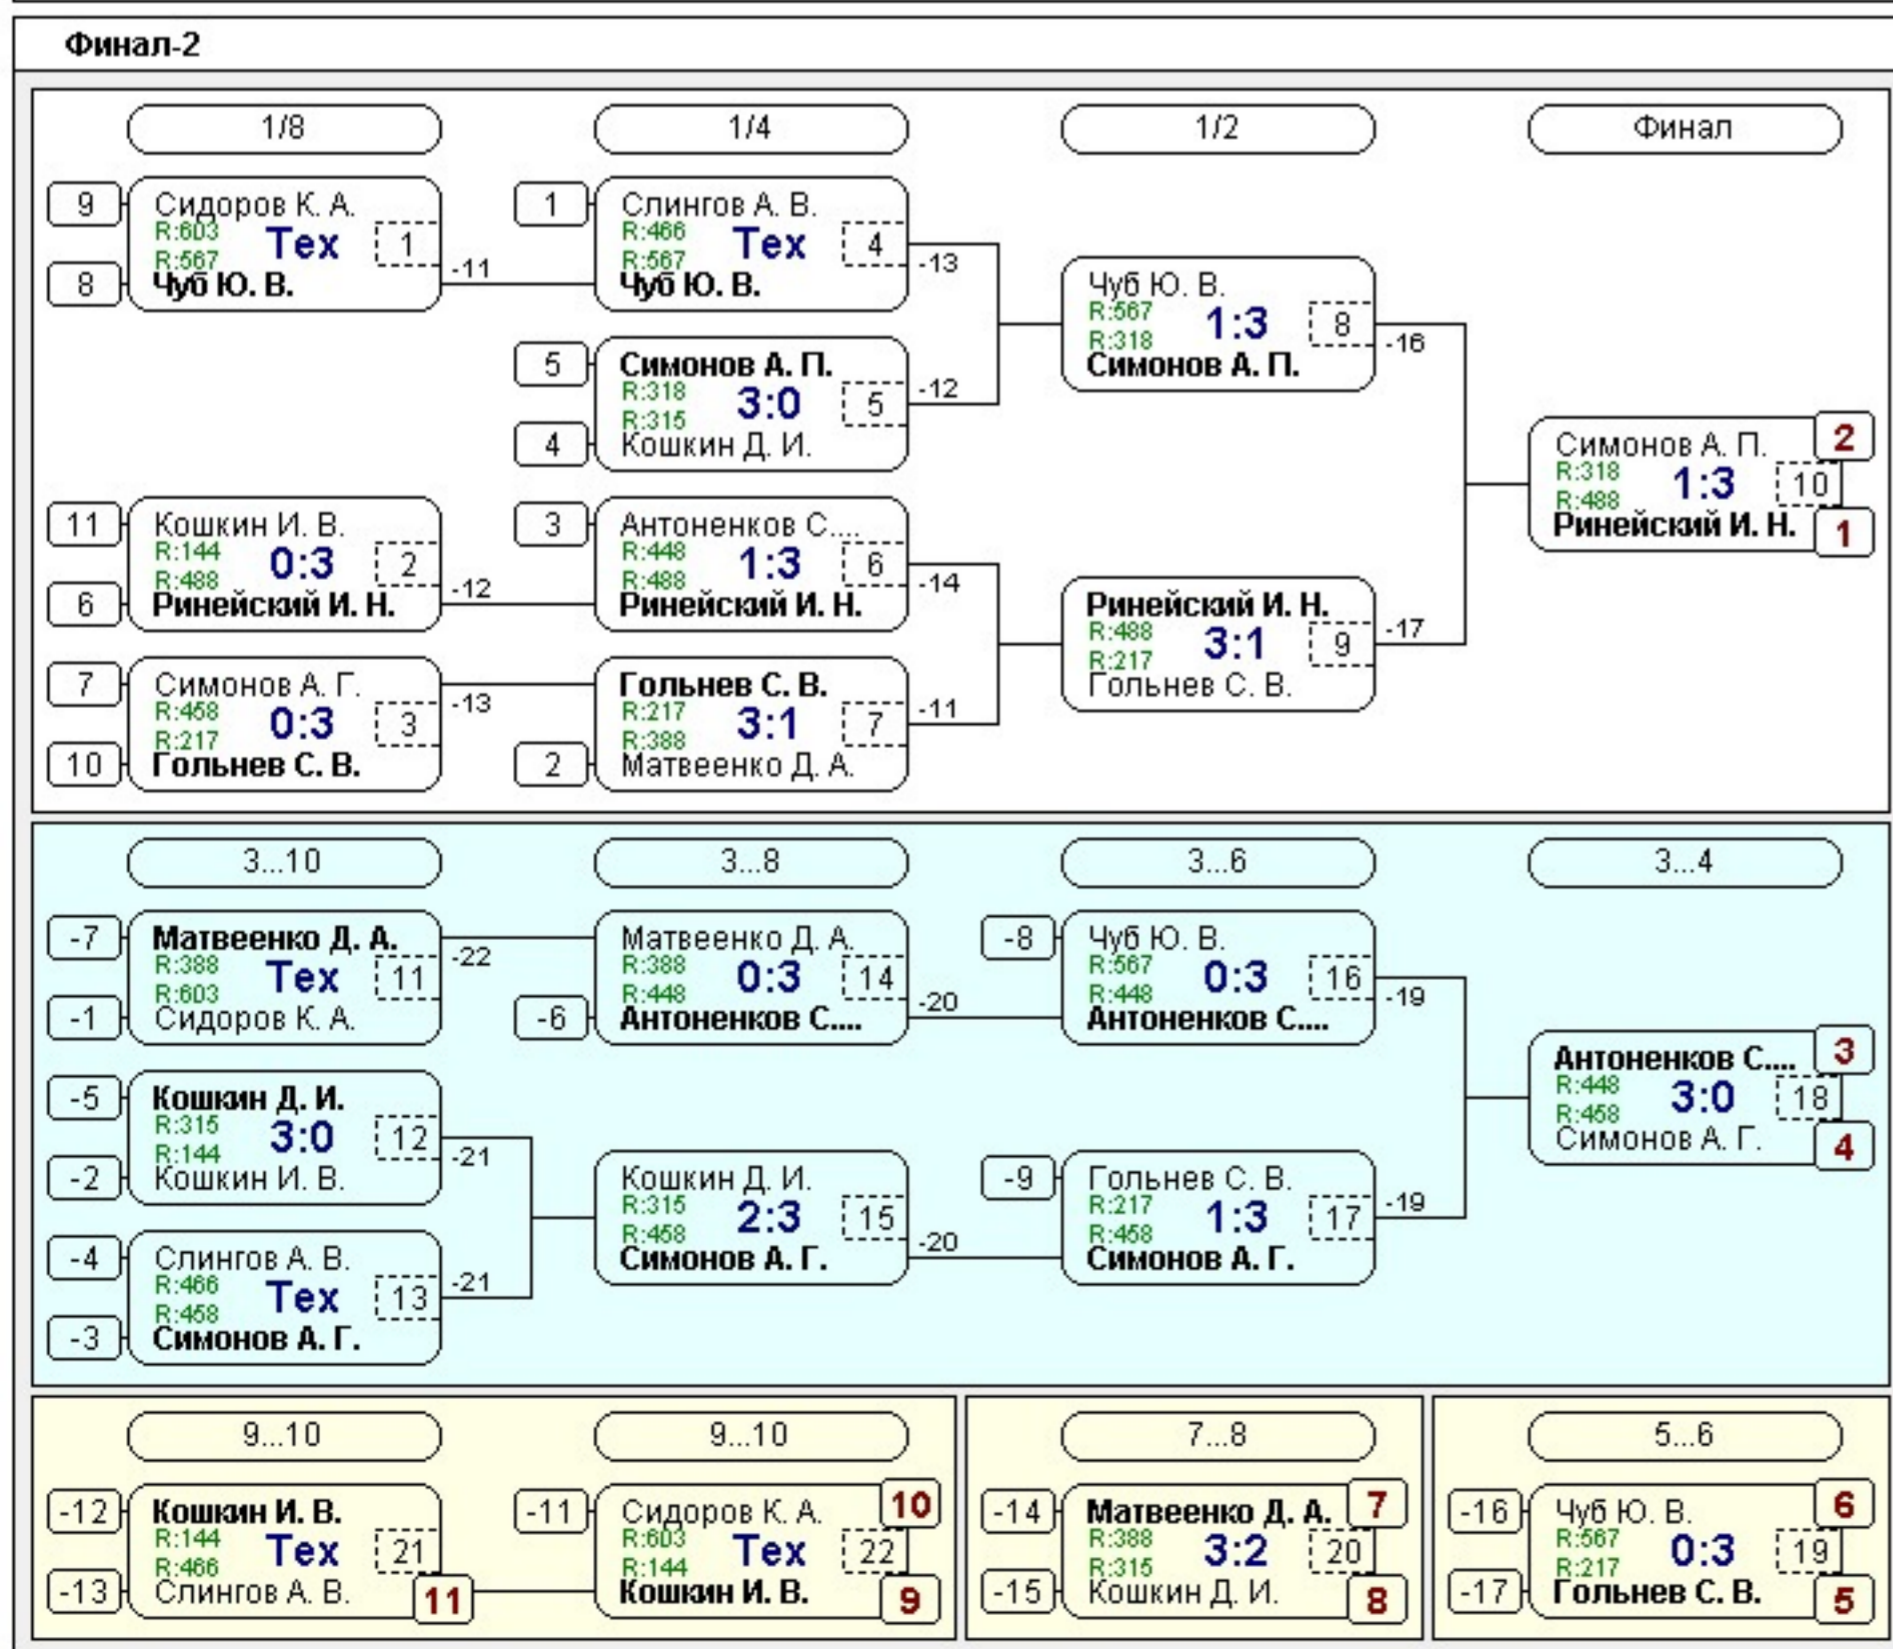

Турнир	Смоленск.Чемпионат Смоленской области (женщины)
Дата	10.12.2023
Место проведения	Смоленск. СОК "Смена"
Организатор / судья	Марченко Е.Ю.

№	Участник	Город	Год рожд.	Рейтинг	Дельта	Место
1	Анищенкова Милана Александровна	Смоленская обл., Смоленск	2011	103.98	4.56	8
2	Даниленкова Лада Олеговна	Смоленская обл., Смоленск	1997	490.87	-3.40	4
3	Казакова Александра Сергеевна	Смоленская обл., Смоленск	2008	404.32	7.93	2
4	Качнова Елена Николаевна	Смоленская обл., Сафоново	1969	188.07	-0.60	10
5	Кокорева Марина Евгеньевна	Смоленская обл., Смоленск	1980	770.89	0.00	1
6	Липчук Александра Игоревна	Смоленская обл., Смоленск	1998	151.73	-5.16	9
7	Пузенко Алиса Алексеевна	Смоленская обл., Смоленск	2009	164.07	0.59	6
8	Романчук Виктория Витальевна	Смоленская обл., Смоленск	1999	514.30	0.96	3
9	Серегина Дарья Сергеевна	Смоленская обл., Смоленск	2007	235.43	0.90	5
10	Юрицына Анна Романовна	Смоленская обл., Смоленск	2011	75.97	9.59	7

Группа-1

№	Участник	1	2	3	4	5	Игры	Сеты	О.	М.
1	Кокорева М. Е. Смоленская обл., С... 771		3:1 /2	3:0 /2	3:0 /2	3:0 /2	4,4:0	12:1	8	1
2	Казакова А. С. Смоленская обл., С... 404	1:3 /1		3:1 /2	3:0 /2	3:0 /2	4,3:1	10:4	7	2
3	Серегина Д. С. Смоленская обл., С... 235	0:3 /1	1:3 /1		3:0 /2	3:1 /2	4,2:2	7:7	6	3
4	Юрицына А. Р. Смоленская обл., С... 76	0:3 /1	0:3 /1	0:3 /1		3:2 /2	4,1:3	3:11	5	4
5	Липчук А. И. Смоленская обл., С... 152	0:3 /1	0:3 /1	1:3 /1	2:3 /1		4,0:4	3:12	4	5

Группа-2

№	Участник	1	2	3	4	5	Игры	Сеты	О.	М.
1	Романчук В. В. Смоленская обл., С... 514		3:2 /2	3:1 /2	3:0 /2	3:0 /2	4,4:0	12:3	8	1
2	Даниленкова Л. О. Смоленская обл., С... 491	2:3 /1		3:0 /2	3:0 /2	3:0 /2	4,3:1	11:3	7	2
3	Качнова Е. Н. Смоленская обл., С... 188	1:3 /1	0:3 /1		2:3 /1	3:2 /2	4,1:3	6:11	5	4
4	Пузенко А. А. Смоленская обл., С... 164	0:3 /1	0:3 /1	3:2 /2		2:3 /1	4,1:3	5:11	5	3
5	Анищенкова М. А. Смоленская обл., С... 104	0:3 /1	0:3 /1	2:3 /1	3:2 /2		4,1:3	5:11	5	5

Финал-1

№	Участник	1	2	3	4	5	6	Игры	Сеты	О.	М.
1	Кокорева М. Е. Смоленская обл., С... 771		3:1 /2	3:0 /2	3:1 /2	3:0 /2	3:0 /2	3,3:0	9:1	10	1
2	Романчук В. В. Смоленская обл., С... 514	1:3 /1		3:2 /2	1:3 /1	3:0 /2	3:0 /2	3,1:2	5:6	8	3
3	Даниленкова Л. О. Смоленская обл., С... 491	0:3 /1	2:3 /1		0:3 /1	3:2 /2	3:0 /2	3,1:2	3:8	7	4
4	Казакова А. С. Смоленская обл., С... 404	1:3 /1	3:1 /2	3:0 /2		3:1 /2	3:1 /2	3,3:0	9:2	9	2
5	Серегина Д. С. Смоленская обл., С... 235	0:3 /1	0:3 /1	2:3 /1	1:3 /1		3:1 /2	3,1:2	5:7	6	5
6	Пузенко А. А. Смоленская обл., С... 164	0:3 /1	0:3 /1	0:3 /1	1:3 /1	1:3 /1		3,0:3	2:9	5	6

Финал-2

№	Участник	1	2	3	4	Игры	Сеты	О.	М.
1	Качнова Е. Н. Смоленская обл., С... 188		Тех /0	Тех /0	3:2 /2	2,0:2	0:6	2	4
2	Юрицына А. Р. Смоленская обл., С... 76	W /2		3:2 /2	3:2 /2	2,2:0	6:2	6	1
3	Липчук А. И. Смоленская обл., С... 152	W /2	2:3 /1		2:3 /1	2,1:1	5:3	4	3
4	Анищенкова М. А. Смоленская обл., С... 104	2:3 /1	2:3 /1	3:2 /2		2,1:1	5:5	4	2